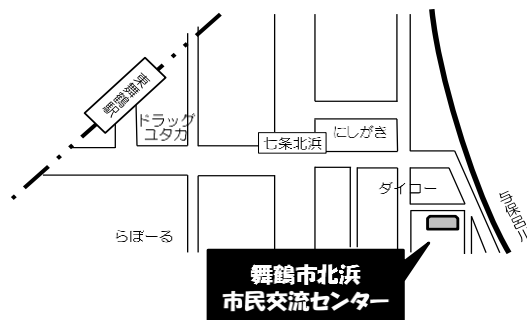

## 会場案内

### 田舎体験工房 季楽里・里の学び舎 楽

〒629-2514

京丹後市大宮町明田935（田舎体験工房季楽里）

京丹後市大宮町明田954-1（里の学び舎 楽）

（丹後海陸交通バス 明田より徒歩1分）

※ 会場および周辺に駐車場はございません。  
公共交通機関をご利用ください。

### 舞鶴市北浜市民交流センター

〒620-0050

舞鶴市字北浜町20-7

（東舞鶴駅南口出口から徒歩6分）

※ 会場に駐車場はございません。  
公共交通機関をご利用ください。