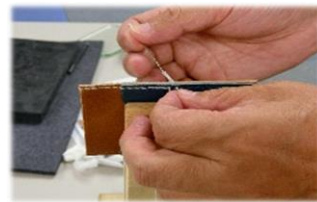

内容：レザークラフト
皮革のペンケースをつくりま
す。

時間：13：30～16：30

場所：市民交流プラザふくちやま
(福知山市内)

※ 写真はイメージです。

※ 会場・申込については、裏面で案内しております。

※ 内容・場所・時間等については、変更となる場合があります。

【お問い合わせ先】

一般社団法人 京都自立就労サポートセンター（北部サテライト）

〒620-0045

福知山市駅前町400番地 市民交流プラザふくちやま 4階

TEL 0773-22-3840 E-mail info@k-p-support.jp