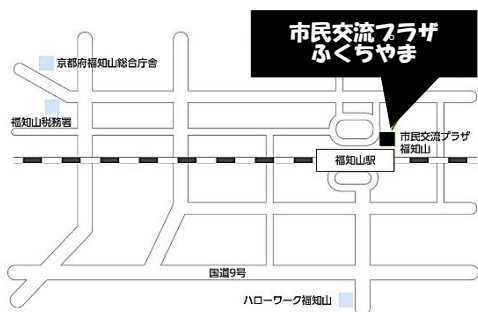

## 会場案内

### 田舎体験工房 季楽里・里の学び舎 楽

〒629-2514

京丹後市大宮町明田935（田舎体験工房季楽里）

京丹後市大宮町明田954-1（里の学び舎 楽）

（丹後海陸交通バス 明田より徒歩1分）

※ 会場および周辺に駐車場はございません。  
公共交通機関をご利用ください。

### 舞鶴市北浜市民交流センター

〒620-0050

舞鶴市字北浜町20-7

（東舞鶴駅南口出口から徒歩6分）

※ 会場に駐車場はございません。  
公共交通機関をご利用ください。

### 市民交流プラザふくちやま

〒620-0045

福知山市駅前町400

（福知山駅北側出口より徒歩1分）