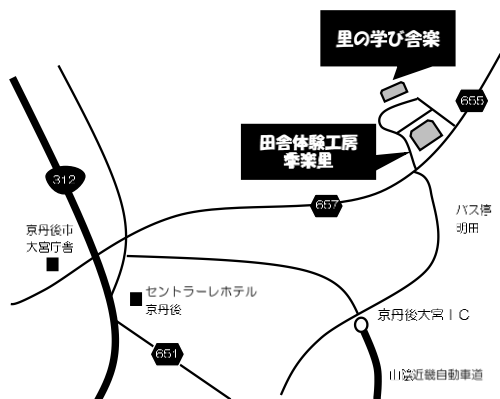

※ 写真はイメージです。

※ 会場・申込については、裏面で案内しております。

※ 内容・場所・時間等については、変更となる場合があります。

## 会場案内

### 田舎体験工房 季楽里・里の学び舎 楽

〒629-2514

京丹後市大宮町明田935（田舎体験工房季楽里）

京丹後市大宮町明田954-1（里の学び舎 楽）

（丹後海陸交通バス 明田より徒歩1分）

※ 会場および周辺に駐車場はございません。  
公共交通機関をご利用ください。