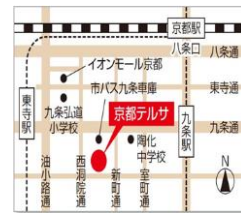

- JR京都駅(八条口)から徒歩15分
- 近鉄東寺駅・地下鉄九条駅から徒歩8分
- 市バス九条車庫すぐ

※新型コロナウイルス感染拡大の状況によっては、やむを得ず延期または中止する場合があります。